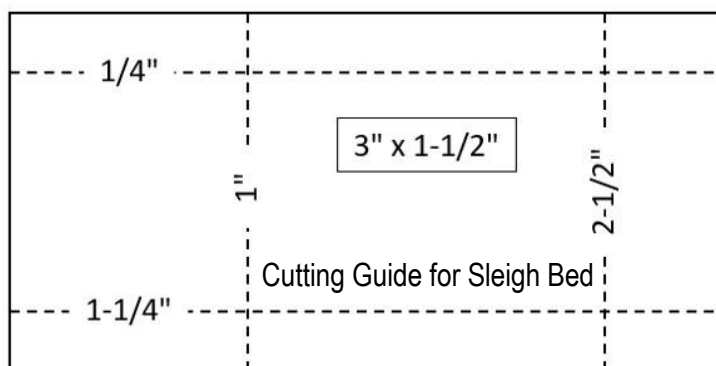

**Adhesives:** Stampin' Seal (#152813, refill 152814), Tear & Tape (#154031), Adhesive Sheets (#152334)

Video link with assembly instructions & tips: [https://youtu.be/LQEmXlv\\_BbY](https://youtu.be/LQEmXlv_BbY)